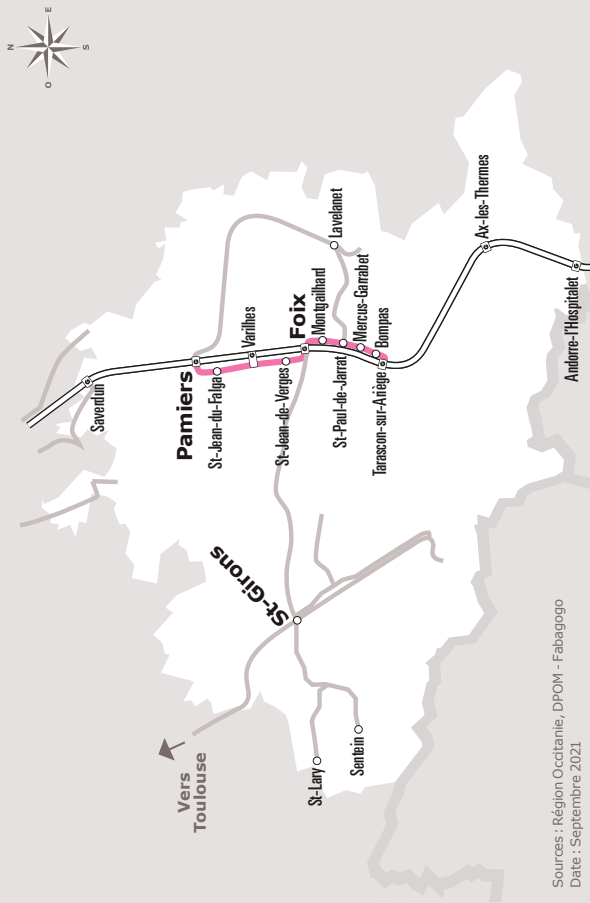

ANNÉE 2021 - 2022
Du 1/09/2021 au 31/08/2022

Ariège

453

Horaires AUTOCAR

Ligne 453

Tarascon-sur-Ariège
> Pamiers

lio.laregion.fr

Sources : Région Occitanie, DPOM - Fabagogo
Date : Septembre 2021

Périodes scolaires

Petites vacances

Été

PAMIERES > TARASCON

JOURS DE LA SEMAINE		Làv	Làv	Làv	Làv	Làv
PÉRIODE SCOLAIRE		●	●	●	●	●
PETITES VACANCES		●	●	●	●	●
ÉTÉ		●	●	●	●	●
PAMIERES	Sainte Hélène	08:10		12:20	14:45	17:15
ST JEAN DU FALGA	Leclerc ☞	08:15		12:25	14:53	17:23
	Semalier Rauly	08:16		12:26	14:54	17:24
	Joucla	08:18		12:28	14:56	17:26
VARILHES	Laborie	08:20		12:29	15:00	17:30
	Cité fleurie	08:22		12:32	15:01	17:31
	Centre	08:25		12:35	15:03	17:33
	Gare SNCF	08:26		12:36		
ST JEAN DE VERGES	Loubencat	08:27		12:37	15:05	17:35
	CHIVA ☞	08:30	09:30	12:40	15:08	17:38
	Terrassou	08:32		12:42	15:11	17:41
	Centre	08:35		12:45	15:14	17:44
FOIX	Labarre	08:37		12:47	15:16	17:46
	Capitany ☞	08:38		12:48	15:17	17:47
	Gare SNCF ☞				15:20	17:50
	Parvis	08:45		12:55	15:25	17:55
MONTGAILHARD	Les Grillons		09:40	13:00	15:30	18:00
	Accalmie		09:41	13:01	15:31	18:01
	Place du Scios		09:42	13:02	15:32	18:02
ST PAUL DE J.	Charmille		09:46	13:06	15:36	18:06
MERCUS GARRABET	Place		09:50	13:10	15:40	18:10
	Entrée		09:54	13:14	15:44	18:14
MERCUS	Place		09:55	13:15	15:45	18:15
	Gare		09:56	13:16	15:46	18:16
BOMPAS	RN20		09:57	13:17	15:47	18:17
TARASCON	Victor Pilhes		09:59	13:19	15:49	18:19
	Espace F. Mitterrand ☞		10:00	13:20	15:50	18:20